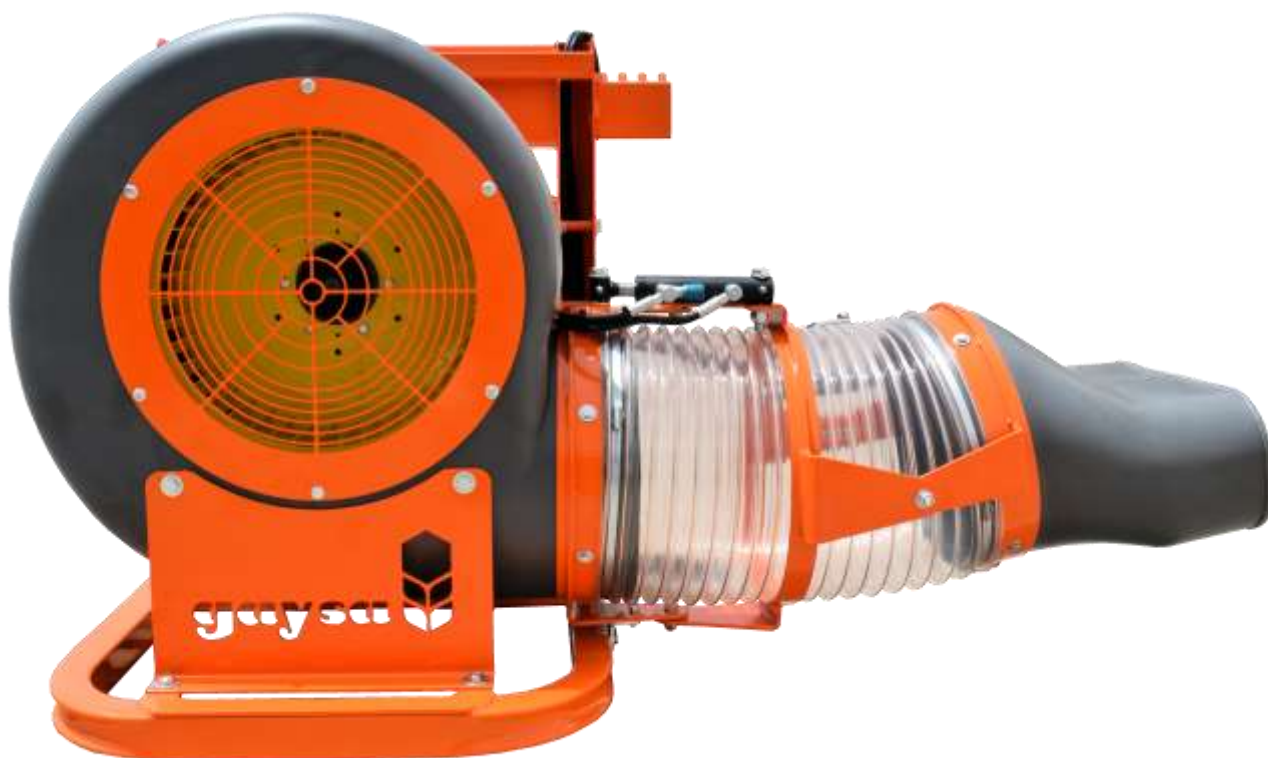

CANON SOUFFLEUR

CICLÓN

gaysa 

ÉQUIPEMENT DE SÉRIE

Équipement de soufflage pour le nettoyage des sols et le ramassage des fruits dans les oliveraies, les amandiers et les noisetiers.

Idéal pour le nettoyage des parcs et jardins.

Châssis en tube d'acier cintré.

Attelage aux 3 points du tracteur.

Turbine en polyéthylène de grande puissance

Sortie bidirectionnelle

Groupe d'air à double aspiration

Embrayage 60 HP

Fonte 2 vitesses + multiplicateur PM (M60)

Mouvement hydraulique vertical/horizontal

Arbre à cardan renforcé 1000 mm G5