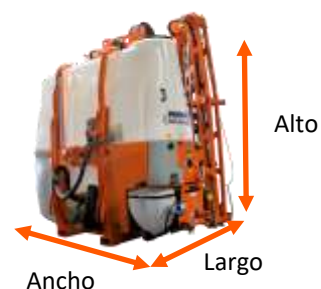

PULVERIZADO SUSPENDIDO

DOMINUS

gaysa

[Vídeo Dominus](#)

CARACTERÍSTICAS TÉCNICAS

Depósito de diseño exclusivo FG Group
Mando eléctrico 5 vías volumétrico
Filtro de salida auto-limpiante
Filtro de aspiración con válvula
DUAL-PRESS (doble circuito de presión barra y auxiliares)
Incorporador producto 35L multifunción abatible
Nivel en seco con escala graduada
Manómetro de gran diámetro
Cuadro de mandos VARIOTRON
Preparado para conexión con equipo delantero
Robot de limpieza interior
Agitación variable
Chasis reforzado con arcos superiores
Elevador hidráulico con suspensión mecánica (muelles)
Escalón lateral integrado
Preparado para barras hidráulicas
Transmisión reforzada G1 1000mm
Cargador de 5 metros

Dimensiones	1300 L	1600 L	2000 L
Largo (mm)	2278	2278	2278
Ancho (mm)	1103	1103	1103
Alto (mm)	2625	2625	2625
Peso (Kg)	480	490	505

OPCIONES PARA DOMINUS		
	Descripción	Marca
	Computadora KRONOS Delta 250 5-vías con antena GPS	GEOLINE
	Grupo eléctrico 5 vías + caudalímetro + válvula general eléctrica (sin computadora)	GEOLINE
	Grupo eléctrico 7 vías + caudalímetro + válvula general eléctrica (sin computadora)	GEOLINE
	Computadora BRAVO-180s 5-V con antena GPS	ARAG
	Computadora BRAVO-180s 7-V con antena GPS	ARAG
	Computadora BRAVO-400s LT 7 vías con antena GPS	ARAG
	Computadora BRAVO-400s LT 7 vías con antena GPS+ 7 funciones hidráulicas	ARAG
	Computadora BRAVO-400s 9 vías con antena GPS	ARAG
	Grupo eléctrico 5 vías + caudalímetro + válvula general eléctrica (sin computadora)	ARAG
	Grupo eléctrico 7 vías + caudalímetro + válvula general eléctrica (sin computadora)	ARAG

	Descripción
	Conexión ISOBUS 7 vías o 9 vías
	Mando eléctrico 7 vías volumétrico
	¡NUEVO! Sistema de suspensión neumática
	Enganche rápido categoría 2
	Sensor de nivel de depósito para Bravo 180s y 400s