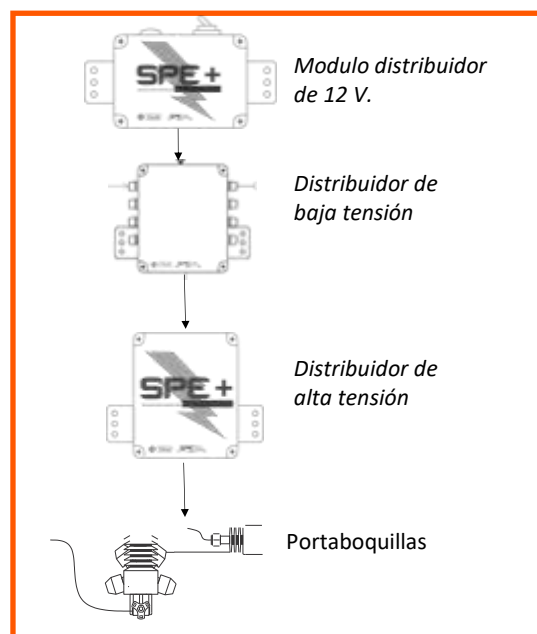

Kit atomizadores

Kit barras

CARACTERÍSTICAS TÉCNICAS

Adaptable a cualquier tipo de pulverizador, nuevo o usado

Se puede acoplar tanto a pulverizadores para cultivos bajos como en atomizadores y nebulizadores

Reducción del caudal de aplicación

Ahorro en los costes de tratamiento

Deposición uniforme de gotas en toda la planta

Mayor control de plagas

Reducción del impacto ambiental

Aumento de la productividad