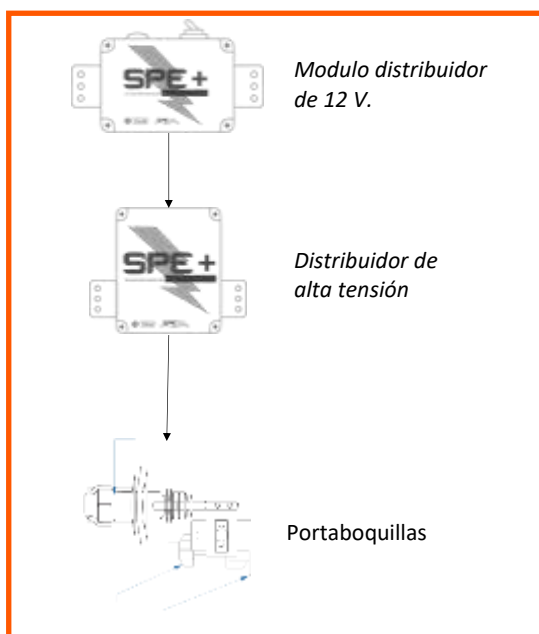

Kit atomizadores

Kit barras

CARACTERÍSTICAS TÉCNICAS

Adaptable a cualquier tipo de pulverizador, nuevo o usado

Se puede acoplar tanto a pulverizadores para cultivos bajos como en atomizadores y nebulizadores